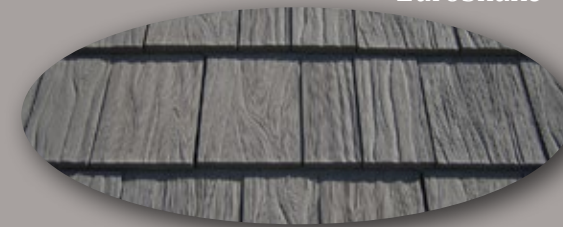

EuroSlate®

MODÈLES

COULEURS

EuroShake®